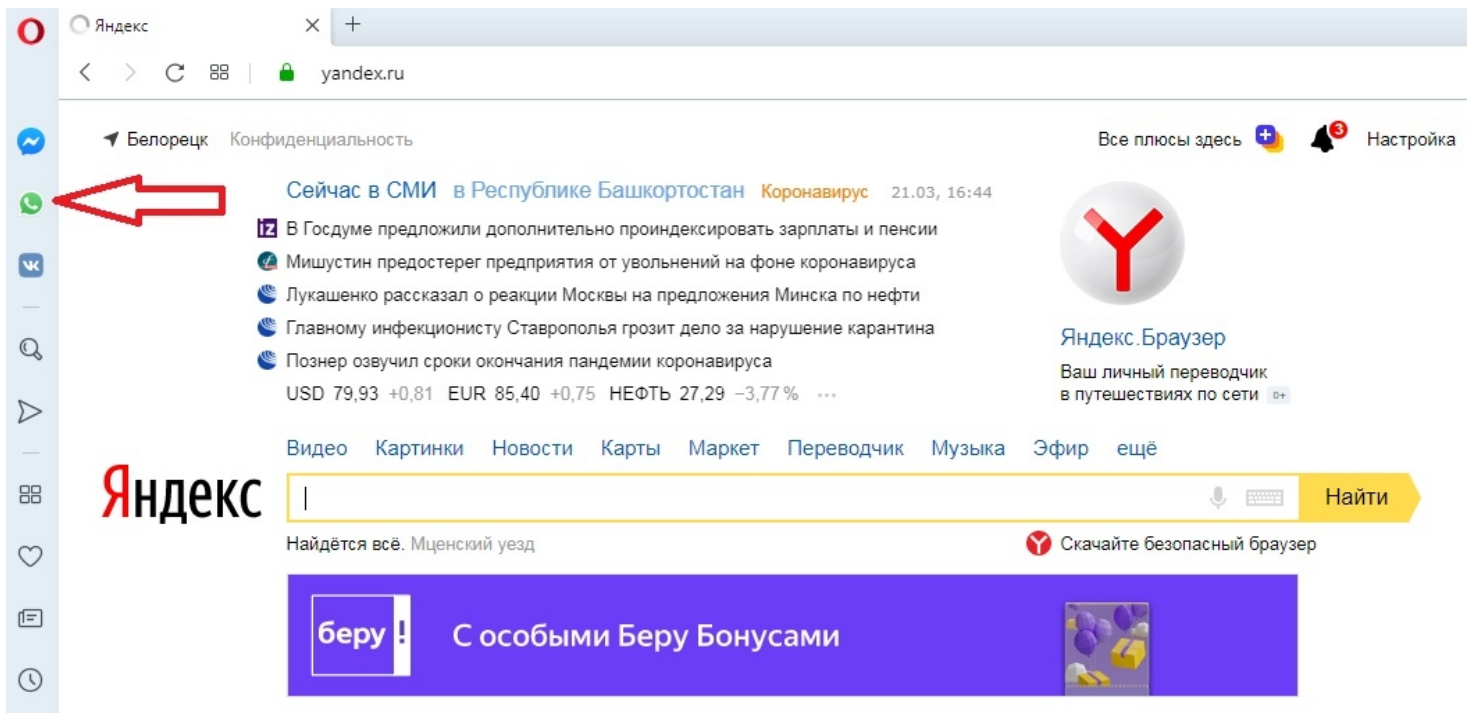

2. Для удобства обработки, передачи документов через WhatsApp рекомендуется на компьютер установить браузер OPERA <https://yandex.ru/opera/> (уже есть WhatsApp).